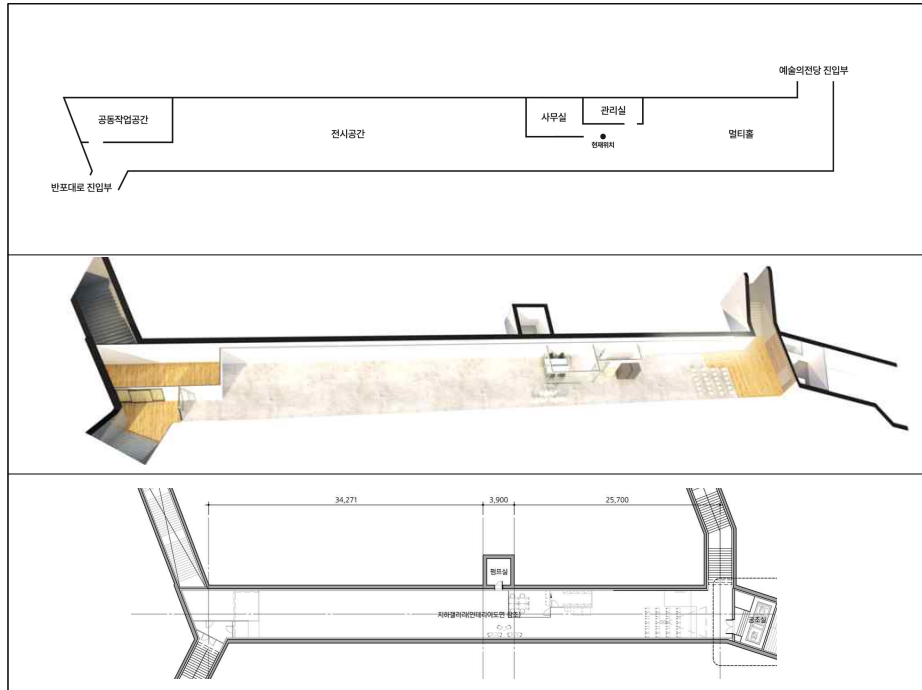

<붙임2>

「서리풀청년아트갤러리」 공간개요

□ 운영현황

- 위치/규모 : 서초구 남부순환로 323길 1(예술의전당 앞 지하보도) / 415㎡
 - 복도, 계단, 멀티홀 등 전시공간으로 사용 가능(추후 협의)
 - 전시공간 : 약 34(L)x6(W)x2.5(H)m
- 운영시간 : 화-일 11:00~19:00(월·공휴일 휴관)

□ 전시공간

- 도면

○ 참고사진

갤러리 입구(예술의전당 쪽)

갤러리 입구(반포대로 쪽)

▲위치도

전시공간(반포대로 쪽)

전시공간(예술의전당 쪽)

※ 자세한 사항은 갤러리 홈페이지 참조 seoripulgallery.com