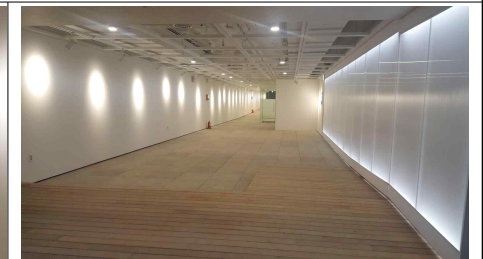

<붙임2>

「서리풀청년아트갤러리」 공간개요

□ 운영현황

- 위치/규모 : 서초구 남부순환로 323길 1(예술의전당 앞 지하보도) / 415㎡
 - 복도, 계단, 멀티홀 등 전시공간으로 사용 가능(추후 협의)
 - 전시공간 : 약 34(L)x6(W)x2.5(H)m
- 운영시간 : 화-일 11:00~19:00(월·공휴일 휴관)

□ 전시공간

- 도면

○ 참고사진

갤러리 입구(예술의전당 쪽)

갤러리 입구(반포대로 쪽)

▲위치도

전시공간(반포대로 쪽)

전시공간(예술의전당 쪽)

※ 자세한 사항은 갤러리 홈페이지 참조 seoripulgallery.com