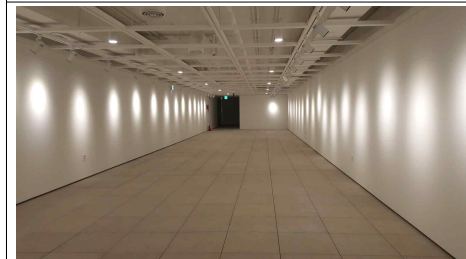

<붙임2>

「서리풀청년아트갤러리」 공간개요

□ 운영현황

- 위치/규모 : 서초구 남부순환로 323길 1(예술의전당 앞 지하보도) / 415㎡
 - 복도, 계단, 멀티홀 등 전시공간으로 사용 가능(추후 협의)
 - 전시공간 : 약 34(L)x6(W)x2.5(H)m
- 운영시간 : 화-일 11:00~19:00(월·공휴일 휴관)

□ 전시공간

- 도면

○ 참고사진

갤러리 입구(예술의전당 쪽)

갤러리 입구(반포대로 쪽)

▲위치도

전시공간(반포대로 쪽)

전시공간(예술의전당 쪽)

※ 자세한 사항은 갤러리 홈페이지 참조 seoripulgallery.com