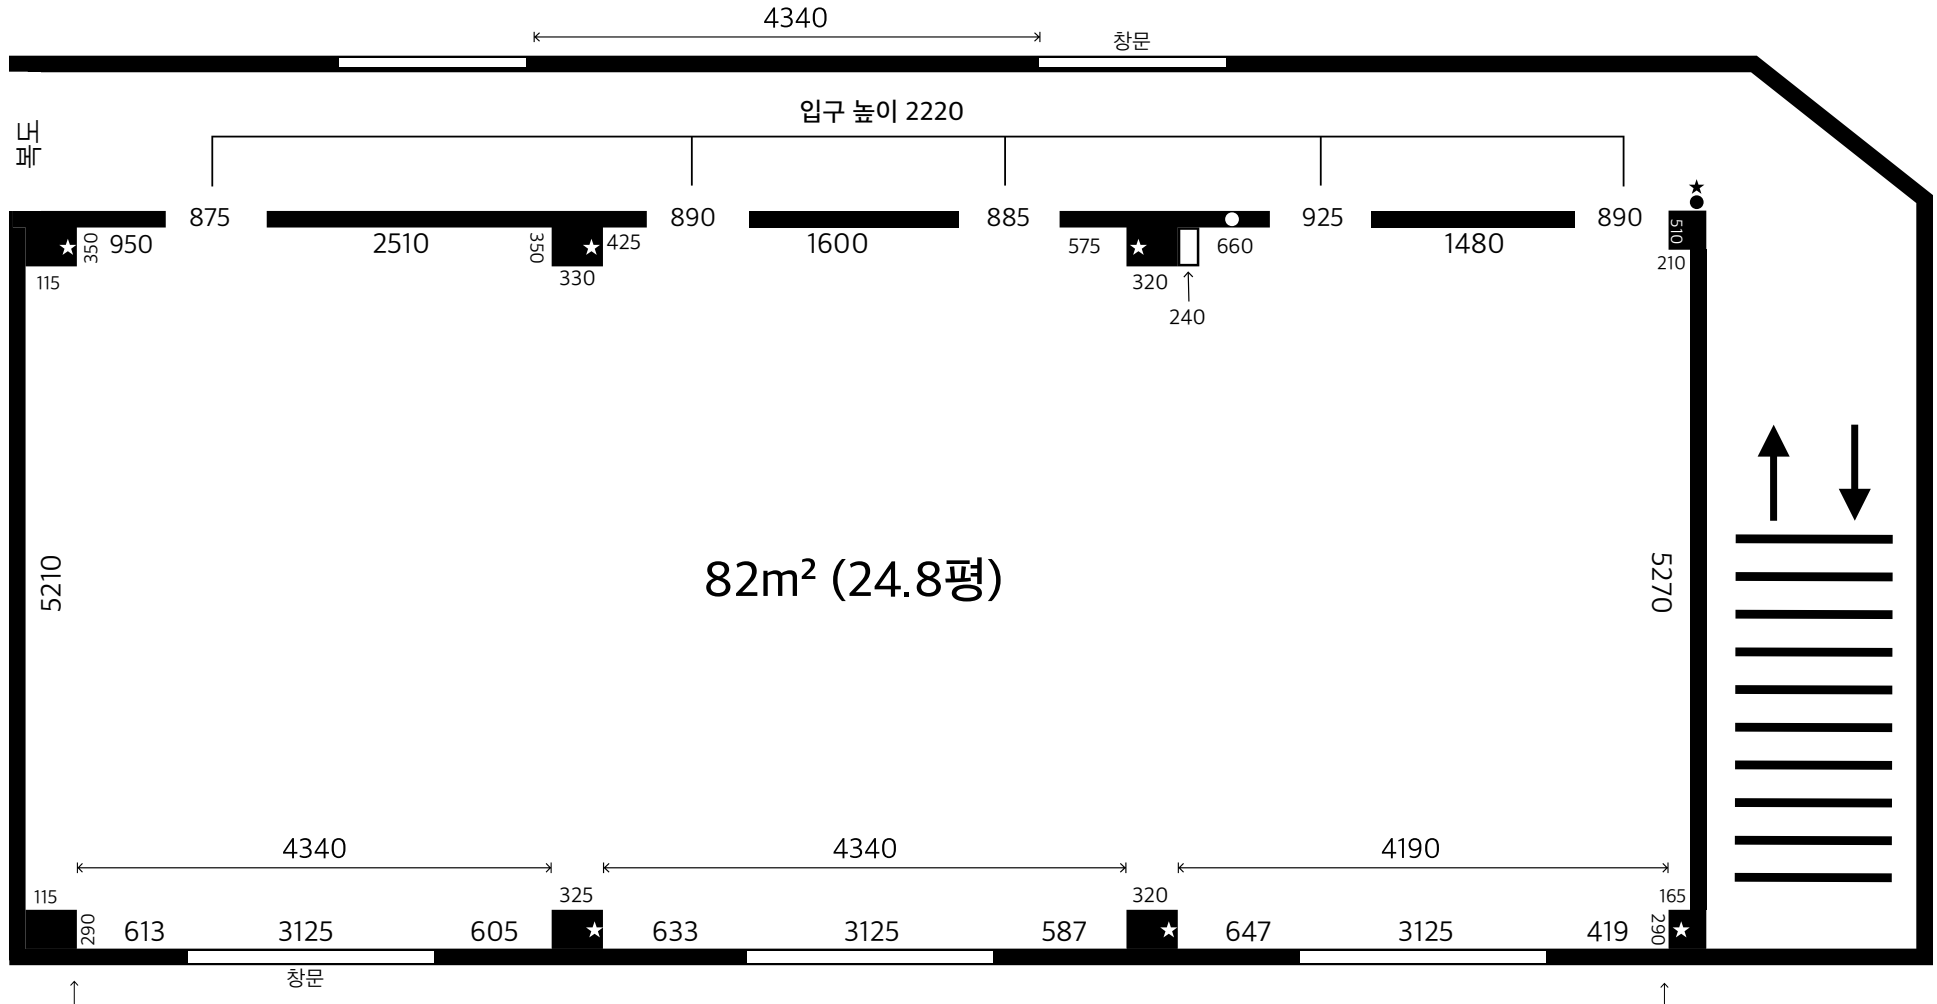

# 4F 아트센터 예술의 시간

창문	98
198	

창문	1425
3125	

높이 2360(흰 벽)+125(흰 몰딩) = 2485

- \* 거리 단위: mm
- \* 스위치: ●
- \* 콘센트: ★